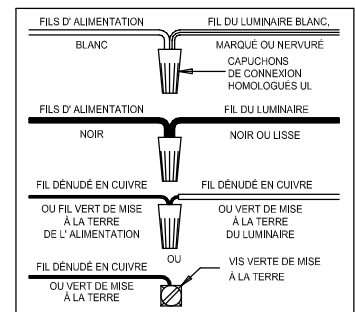

Instructions d'Assemblage et Installation

MISE EN GARDE: Lire les instructions avec soin et couper le courant au disjoncteur central avant de commencer l'installation.

*****
AVERTISSEMENT - S'il y a d'autres mécanismes régulateurs qui s'emploient avec ce dispositif, suivre soigneusement les instructions pour satisfaire aux exigences NEC. Si vous avez des questions, consulter un électricien qualifié.

AVERTISSEMENT - Ce produit contient des composants chimiques qui selon L'état de Californie provoquent un cancer, des infirmités de naissance et (ou) du mal au système reproductif. Il faut laver les mains soigneusement après avoir installé, manipulé, nettoyé, ou autrement touché ce produit.

MISE EN GARDE - Le verre est toujours fragile; maniez le(s) composant(s) et/ou l' (les) ampoule(s) avec prudence.

*****