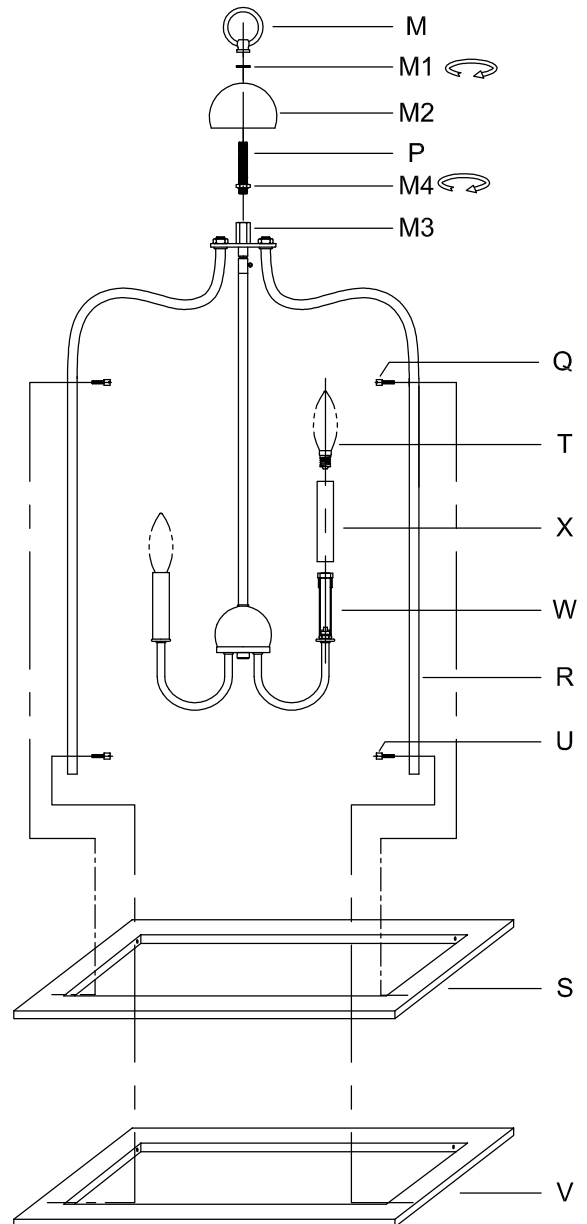

CANOPY MOUNTING & WIRE CONNECTION ASSEMBLY STEPS:

2. N → D
3. B,A → C
4. P → M3, M4 ↻
5. M1 M2 → P
6. M → P
7. L → M,K, J
8. F → L,K,H
9. F → G
10. H,J → D

**B, C, G & T
(NOT FURNISHED)
(NON FOURNIE)
(NO INCLUIDA)**

P500036

P500037

P500097

FIXTURE ASSEMBLY STEPS:

1. Q → R,S
2. U → R,V
3. X → W
4. T → W

Instructions d'Assemblage et Installation

MISE EN GARDE: Lire les instructions avec soin et couper le courant au disjoncteur central avant de commencer l'installation.