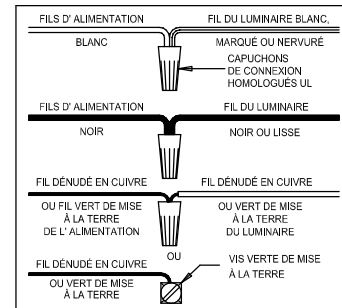

### CANOPY MOUNTING & WIRE CONNECTION ASSEMBLY STEPS:

1. M → L
2. K, J → L
3. E → A
4. A, B → C
5. F → G
6. D, H → A

**B, C & G  
(NOT FURNISHED)  
(NO INCLUIDA)  
(NON FOURNIE)**

# Instructions d'Assemblage et Installation

**MISE EN GARDE:** Lire les instructions avec soin et couper le courant au disjoncteur central avant de commencer l'installation.

\*\*\*\*\*

**AVERTISSEMENT** - S'il y a d'autres mécanismes régulateurs qui s'emploient avec ce dispositif, suivre soigneusement les instructions pour satisfaire aux exigences NEC. Si vous avez des questions, consulter un électricien qualifié.

**MISE EN GARDE** - Le verre est toujours fragile; maniez le(s) composant(s) et/ou l' (les) ampoule(s) avec prudence.

\*\*\*\*\*